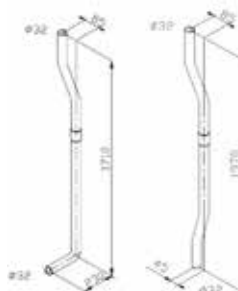

Codice Code	Colore Color	Conf. Pack	€ Cad. € each
0181105	bianco	10	48,00

ART. 2198

Cassetta di scarico ad angolo in ABS lt.9.
ABS angle flush tank lt.9.

Codice Code	Colore Color	Conf. Pack	€ Cad. € each
0184000	bianco	2	94,00

ART. 2200

Cassetta alta in plastica con meccanismo
di scarico (escluso coperchio e sifone).
Large plastic flush tank.

Codice Code	Colore Color	€ Cad. € each
0184201	Cassetta s/coperchio	21,00
0184310	Coperchio/Cover	5,10
0184302	Leva/Lever	1,60
0184303	Dado e controdado Nut and lock nut	2,25
0184304	Guarnizione/Ring	0,86
0184309	Meccanismo di scarico	7,50

ART. 2202

Tubo per cassetta alta da incasso Ø 32.
Built in pipe for high level cistern.

Codice Code	curva	Conf. Pack	€ Cad. € each
0184490	90° e 90°	10	8,90

ART. 2204

Pull con catenella bianchi.
White chain pulls.