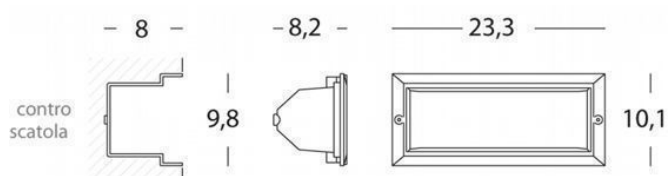

INCASSO PARETE APERTO

serie: WALKING

Art. 215/06

EAN 8020588653063

Colore: Nero

Incasso a parete, in pressofusione di alluminio.

Diffusore in vetro satinato bianco.

Controscatola in termoplastico.

Altezza massima lampada: 140mm.

Diametro massimo lampada: 45 mm.

Alimentazione 230 V ~ 50 Hz.

Grado di protezione: IP54

sovil Art. 215/06

Questo dispositivo è compatibile con lampadine di classi energetiche:

A++
A+
A
B
C
D
E

874/2012