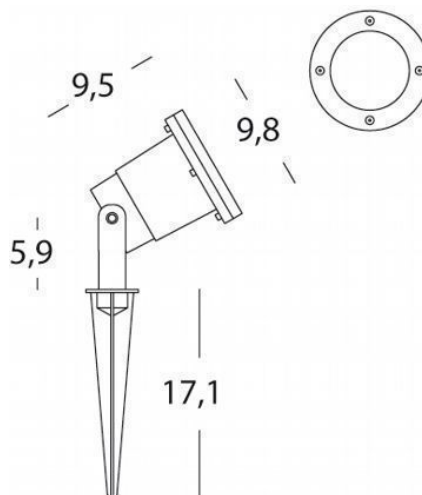

FARETTO GU10 C/PICCHETTO

serie: SPOT

Art. 2201/06

EAN 8020588559068

Colore: Nero

Faretto orientabile in pressofusione di alluminio.

Con staffa per fissaggio e picchetto.

Diffusore in vetro trasparente.

Altezza massima lampada: 57mm.

Lampada GU10 da 50W inclusa.

Cavo di alimentazione H05RN-F3G1 da 2 metri con spina schuko.

Pressacavo PG7.

Alimentazione 230 V ~ 50 Hz.

Grado di protezione: IP44

sovil Art. 2201/06

Questo dispositivo è compatibile con lampadine di classi energetiche:

A++
A+
A
B
C
D
E

Il dispositivo è venduto con una lampadina di classe energetica: **E**

874/2012