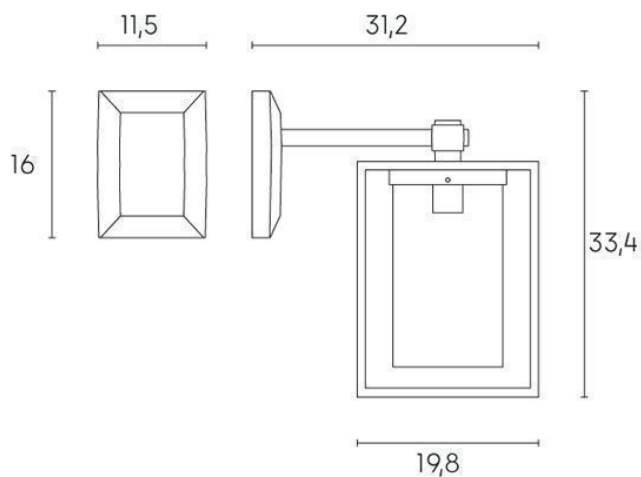

APPLIQUE IN BASSO E27

serie: DOMUS

Art. 597/06

EAN 8020588877414

Colore: Nero

Applique in pressofusione di alluminio.

Diffusori in termoplastico trasparente.

Altezza max lampada: 180 mm.

Alimentazione 230 V.

Grado di protezione: IP43

sovil Art. 597/06

 Questo dispositivo è compatibile con lampadine di classi energetiche:

A++
A+
A
B
C
D
E

874/2012 