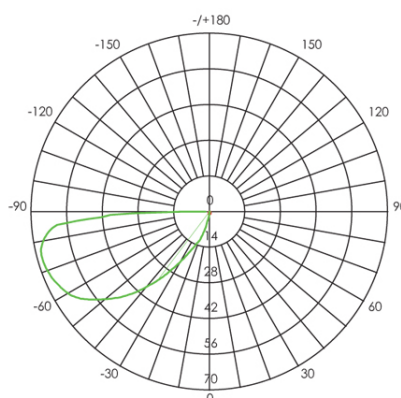

Questo dispositivo è munito di lampade a LED integrate.

A++
A+
A
B
C
D
E

}

LED

Le lampade di questo dispositivo non sono sostituibili.

874/2012

— 12,8 — 2.8

Height		
1m	2.576, 12.61lx	95.63cm
2m	0.6440, 3.153lx	191.27cm
3m	0.2862, 1.401lx	286.90cm
4m	0.1610, 0.7882lx	382.53cm
5m	0.1030, 0.5044lx	478.17cm

Eavg,Emax Angle: 51.11 deg Diameter

UNIT: cd
 - V 0.0DEG PLAN,106.2
 - H 0.0DEG PLAN,51.1